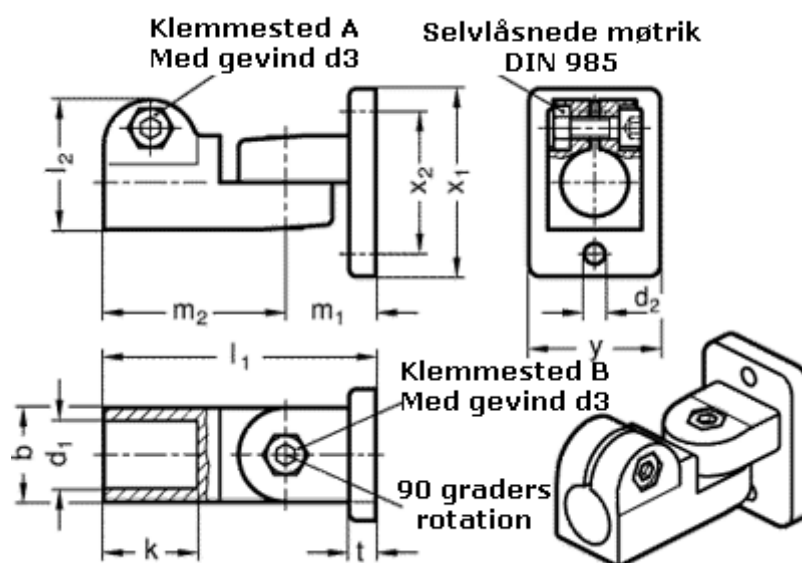

Varenummer: 20281B142BL  
Beskrivelse: E+G laskeforbindelse  
GN281-B14-2-BL

## Mål

b = 25	m2 = 48.5
d1 = B14	t = 7
d2 = 5.5	x1 = 50
d3 = M 6	x2 = 38
k = 25	y = 35
l1 = 72.5	
l2 = 34.5	
m1 = 24	